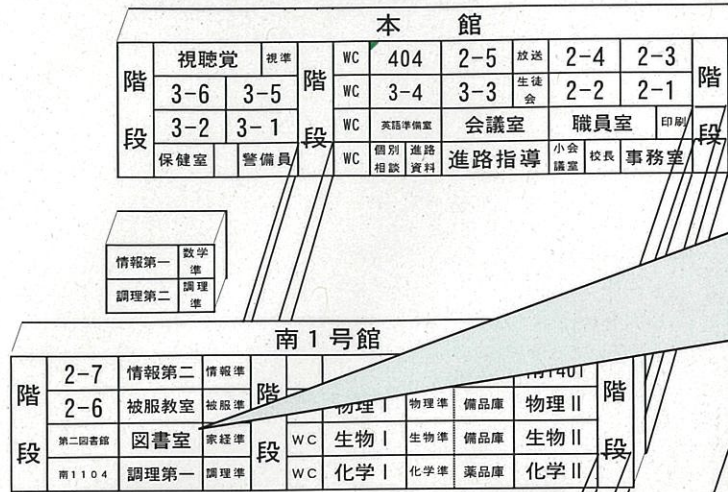

図書館だより

第1号 令和2年4月8日発行

桜の美しい季節となりました。図書館には本だけでなく、新聞や雑誌もあります。皆さんの来館をお待ちしています。

ここが図書館！

〈開館〉 平日 8時30分～16時45分
 〈図書の出貸・返却〉 昼休憩と放課後
 〈貸出冊数〉 1人2冊まで
 〈貸出期間〉 2週間

図書委員がカウンター当番をします。カウンター当番が不在の場合は、カウンターに置いてある貸出返却簿に日時・クラス・出席番号・名前・本の題名を書いてから借り、返却は返却ワゴンに本を置いてください。

知っていますか？

4月23日は「子ども読書の日」

2000年に政官民の協力で実施された「子ども読書年」。この流れを受けて、2001年12月には「子どもの読書活動推進法」が公布・施行。国と自治体には子どもの読書推進に関する施策の策定・実施の責務を有することが明記されました。その「子どもの読書活動推進法」により、4月23日が「子ども読書の日」と定められました。この日には文部科学省がフォーラムを開催し、読書活動優秀実践の学校・図書館・団体を表彰しています。